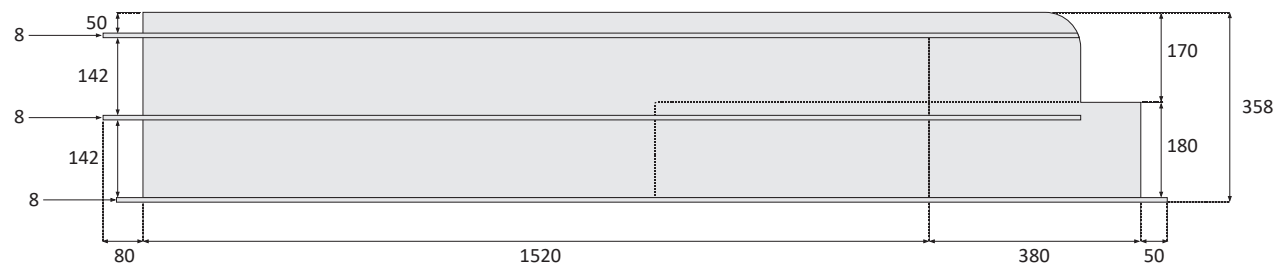

# DogPool - Bone Junior

Wymiar / Dimension / Abmessungen

2030 mm x 1000 mm x 358 mm

# DogPool - Bone Junior

Wymiar / Dimension / Abmessungen

2030 mm x 1000 mm x 358 mm

EUROPOOL

Dłuższa strona / Longer side / Längere Seite

Wizualizacja 3D / 3D visualization / 3D-Visualisierung

Krótsza strona / Shorter side / Kürzere Seite