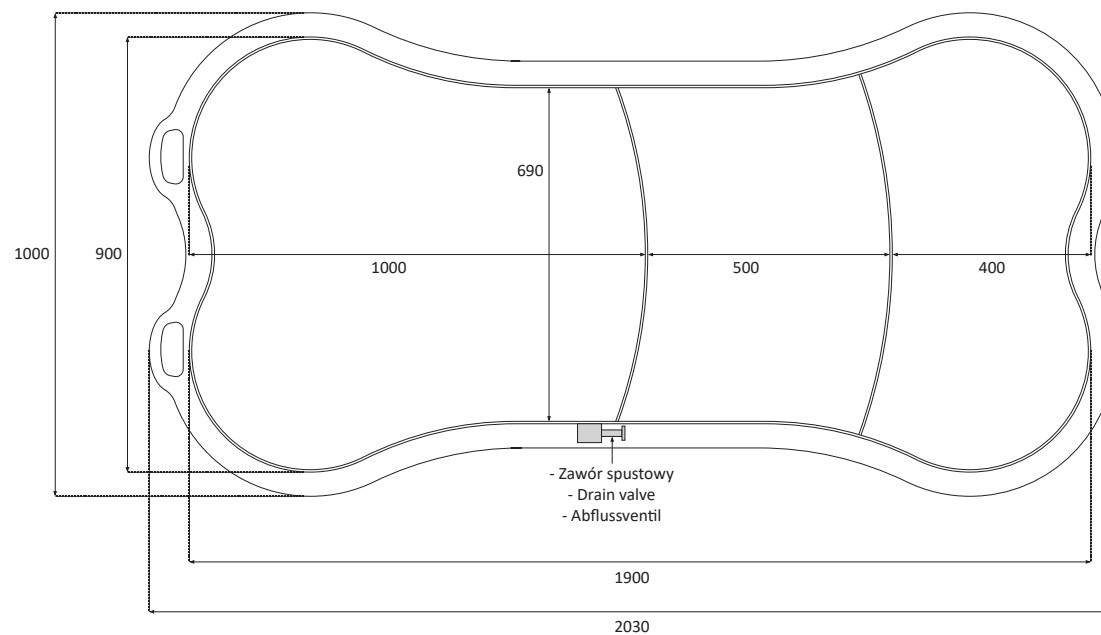

# DogPool - Bone Junior

Wymiar / Dimension / Abmessungen

2030 mm x 1000 mm x 358 mm

# EUROPOOL

Widok od góry / Top view / Abmessungen

Wybierz kolor / Choose color / Wähle eine Farbe

- Biały z niebieskim
- White and blue
- Weiß und blau

- Biały z szarym
- White and grey
- Weiß und grau

- Szary z białym
- Gray and white
- Grau und Weiß

# DogPool - Bone Junior

Wymiar / Dimension / Abmessungen

2030 mm x 1000 mm x 358 mm

EUROPOOL

Dłuższa strona / Longer side / Längere Seite

Wizualizacja 3D / 3D visualization / 3D-Visualisierung

Krótsza strona / Shorter side / Kürzere Seite