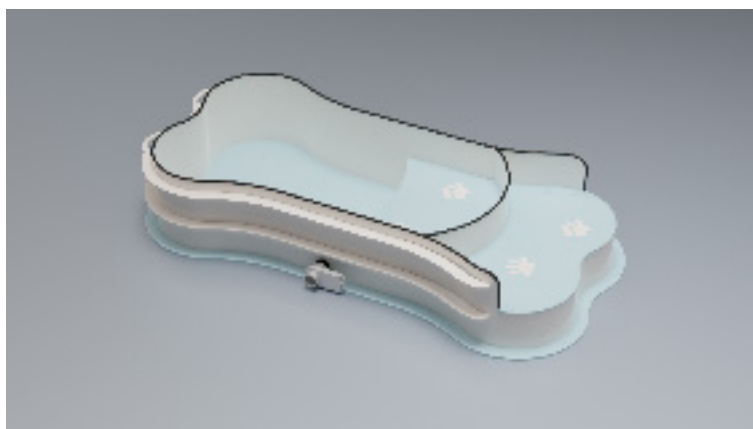

# DogPool - Bone Junior

Wymiar / Dimension / Abmessungen

2030 mm x 1000 mm x 358 mm

# EUROPOOL

Widok od góry / Top view / Abmessungen

Wybierz kolor / Choose color / Wähle eine Farbe

- Biały z niebieskim
- White and blue
- Weiß und blau

- Biały z szarym
- White and grey
- Weiß und grau

- Szary z białym
- Gray and white
- Grau und Weiß

- Szary z niebieskim
- Gray and blue
- Grau und blau

Wizualizacja 3D / 3D visualization / 3D-Visualisierung

# DogPool - Bone Junior

Wymiar / Dimension / Abmessungen

2030 mm x 1000 mm x 358 mm

EUROPOOL

Dłuższa strona / Longer side / Längere Seite

Wizualizacja 3D / 3D visualization / 3D-Visualisierung

Krótsza strona / Shorter side / Kürzere Seite