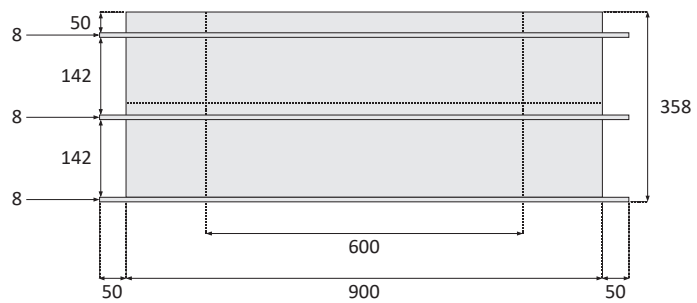

# DogPool - Bone

Wymiar / Dimension / Abmessungen

2530 mm x 1000 mm x 358 mm

# DogPool - Bone

Wymiar / Dimension / Abmessungen  
2530 mm x 1000 mm x 358 mm

Dłuższa strona / Longer side / Längere Seite

Wizualizacja 3D / 3D visualization / 3D-Visualisierung

Krótsza strona / Shorter side / Kürzere Seite

# DogPool - Bone

Wymiar / Dimension / Abmessungen  
2530 mm x 1000 mm x 358 mm

EUROPOOL