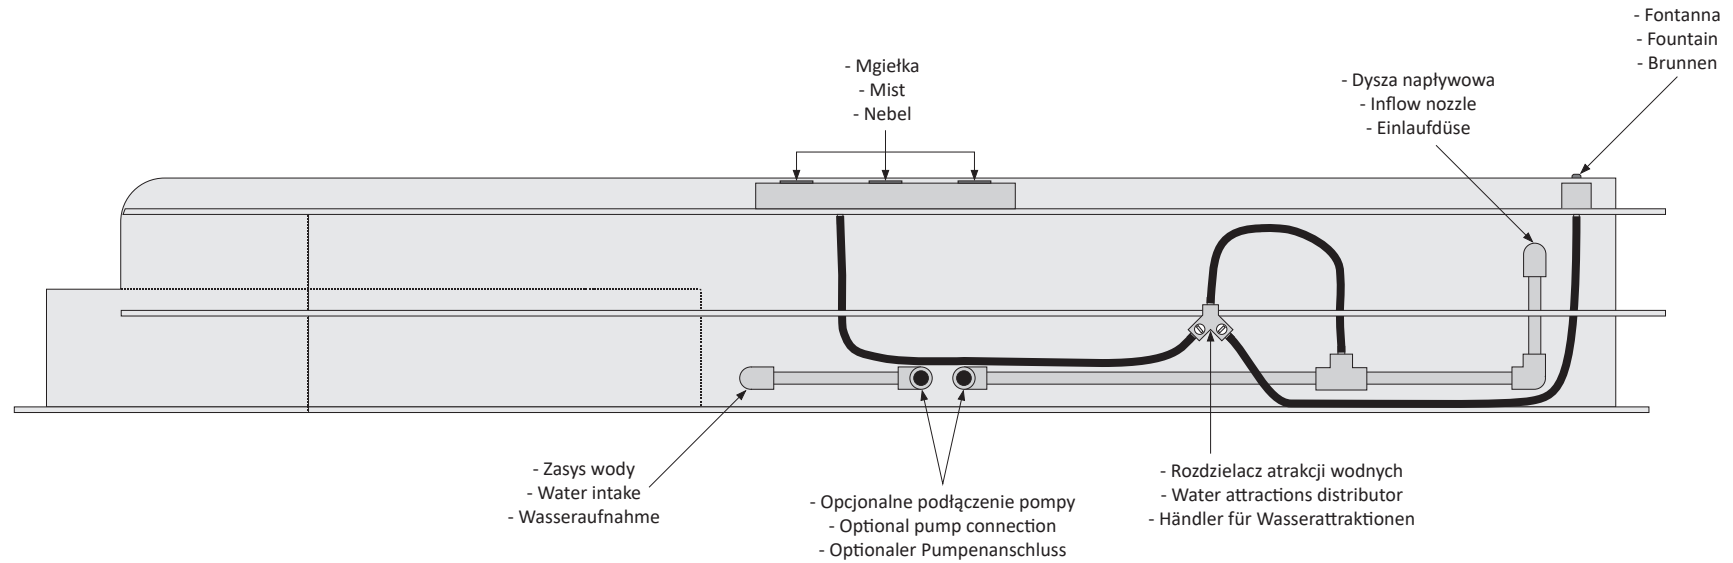

DogPool - Bone

Wymiar / Dimension / Abmessungen
2530 mm x 1000 mm x 358 mm

EUROPOOL

Podłączenie atrakcji wodnych / Connection of water attractions / Anschluss von Wasserattraktionen