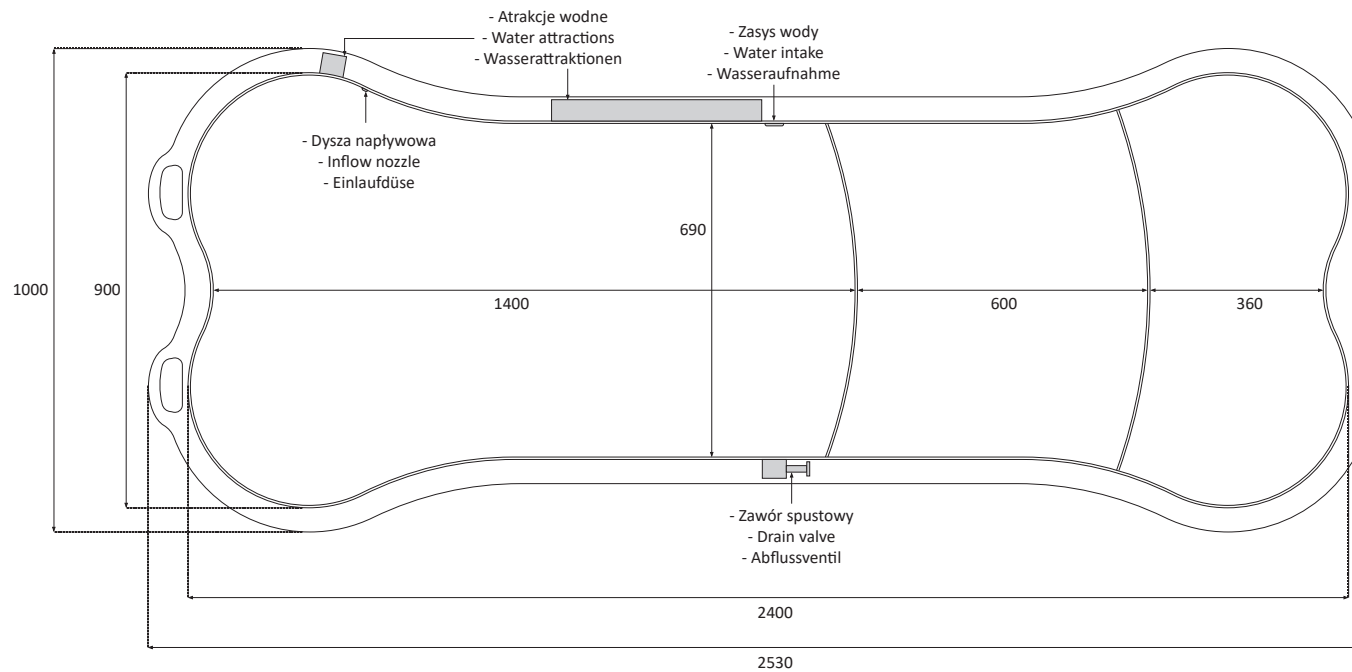

# DogPool - Bone

Wymiar / Dimension / Abmessungen

2530 mm x 1000 mm x 358 mm

## Widok od góry / Top view / Abmessungen

# DogPool - Bone

Wymiar / Dimension / Abmessungen  
2530 mm x 1000 mm x 358 mm

Dłuższa strona / Longer side / Längere Seite

Wizualizacja 3D / 3D visualization / 3D-Visualisierung

Krótsza strona / Shorter side / Kürzere Seite

# DogPool - Bone

Wymiar / Dimension / Abmessungen  
2530 mm x 1000 mm x 358 mm

EUROPOOL