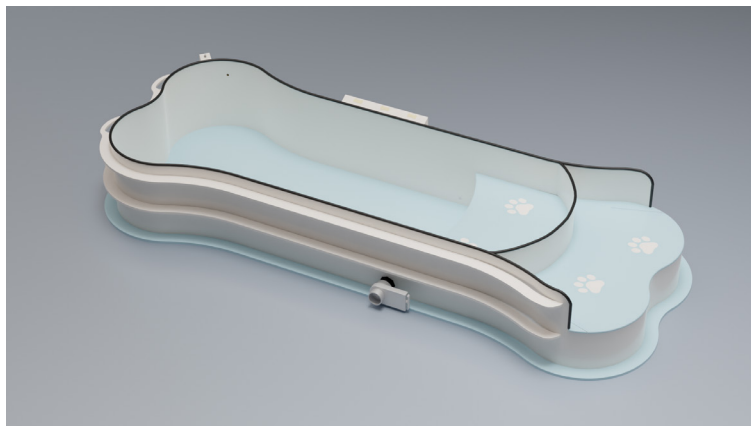

Wizualizacja 3D / 3D visualization / 3D-Visualisierung