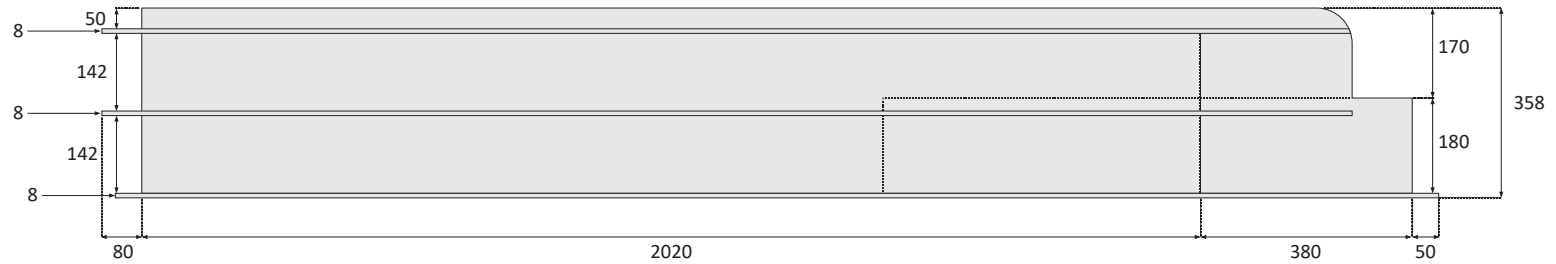

# DogPool - Bone

Wymiar / Dimension / Abmessungen

2530 mm x 1000 mm x 358 mm

## Wizualizacja 3D / 3D visualization / 3D-Visualisierung

# DogPool - Bone

Wymiar / Dimension / Abmessungen  
2530 mm x 1000 mm x 358 mm

Dłuższa strona / Longer side / Längere Seite

Wizualizacja 3D / 3D visualization / 3D-Visualisierung

Krótsza strona / Shorter side / Kürzere Seite

# DogPool - Bone

Wymiar / Dimension / Abmessungen  
2530 mm x 1000 mm x 358 mm

EUROPOOL