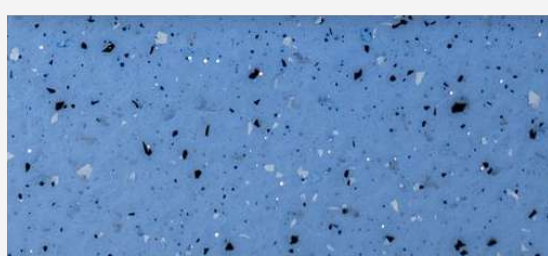

SZARY
BASENY POLIESTRÓWE

CIEMNOSZARY
BASENY POLIESTRÓWE

BIAŁY
BASENY POLIESTRÓWE

BL-01
CRYSTAL VINYL POOLS

BL-03
CRYSTAL VINYL POOLS

DI-02
CRYSTAL VINYL POOLS

DS-01
CRYSTAL VINYL POOLS

SS-01
CRYSTAL VINYL POOLS

C R Y S T A L V I N Y L P O O L S

B A S E N Y P O L I P R O P Y L E N O W E

MIĘTOWY
BASENY POLIPROPYLENOWE

NIEBIESKI
BASENY POLIPROPYLENOWE

PIASKOWY
BASENY POLIPROPYLENOWE

SZARY
BASENY POLIPROPYLENOWE

BIAŁY
BASENY POLIPROPYLENOWE