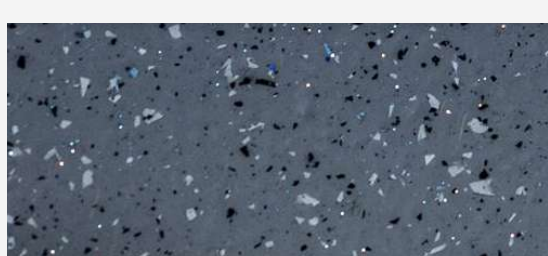

SZARY
BASENY POLIESTRÓWE

CIEMNOSZARY
BASENY POLIESTRÓWE

BIAŁY
BASENY POLIESTRÓWE

BL-01
CRYSTAL VINYL POOLS

BL-03
CRYSTAL VINYL POOLS

DI-02
CRYSTAL VINYL POOLS

DS-01
CRYSTAL VINYL POOLS

SS-01
CRYSTAL VINYL POOLS

C R Y S T A L V I N Y L P O O L S

B A S E N Y P O L I P R O P Y L E N O W E

MIĘTOWY
BASENY POLIPROPYLENOWE

NIEBIESKI
BASENY POLIPROPYLENOWE

PIASKOWY
BASENY POLIPROPYLENOWE

SZARY
BASENY POLIPROPYLENOWE

BIAŁY
BASENY POLIPROPYLENOWE