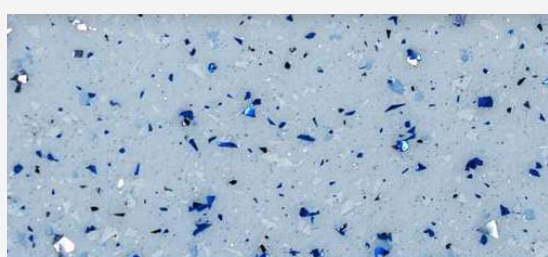

BASENY POLIESTROWE | CRYSTAL VINYL POOLS | BASENY POLIPROPYLENOWE

EUROPOOL

KATALOG KOLORÓW

B A S E N Y P O L I E S T R O W E

JASNONIEBIESKI
BASENY POLIESTRÓWE

NIEBIESKI
BASENY POLIESTRÓWE

PIASKOWY
BASENY POLIESTRÓWE

SZARY
BASENY POLIESTRÓWE

CIEMNOSZARY
BASENY POLIESTRÓWE

BIAŁY
BASENY POLIESTRÓWE

BL-01
CRYSTAL VINYL POOLS

BL-03
CRYSTAL VINYL POOLS

DI-02
CRYSTAL VINYL POOLS

DS-01
CRYSTAL VINYL POOLS

SS-01
CRYSTAL VINYL POOLS

C R Y S T A L V I N Y L P O O L S

B A S E N Y P O L I P R O P Y L E N O W E

MIĘTOWY
BASENY POLIPROPYLENOWE

NIEBIESKI
BASENY POLIPROPYLENOWE

PIASKOWY
BASENY POLIPROPYLENOWE

SZARY
BASENY POLIPROPYLENOWE

BIAŁY
BASENY POLIPROPYLENOWE