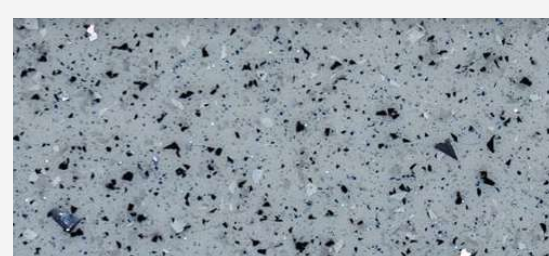

SS-02
CRYSTAL VINYL POOLS